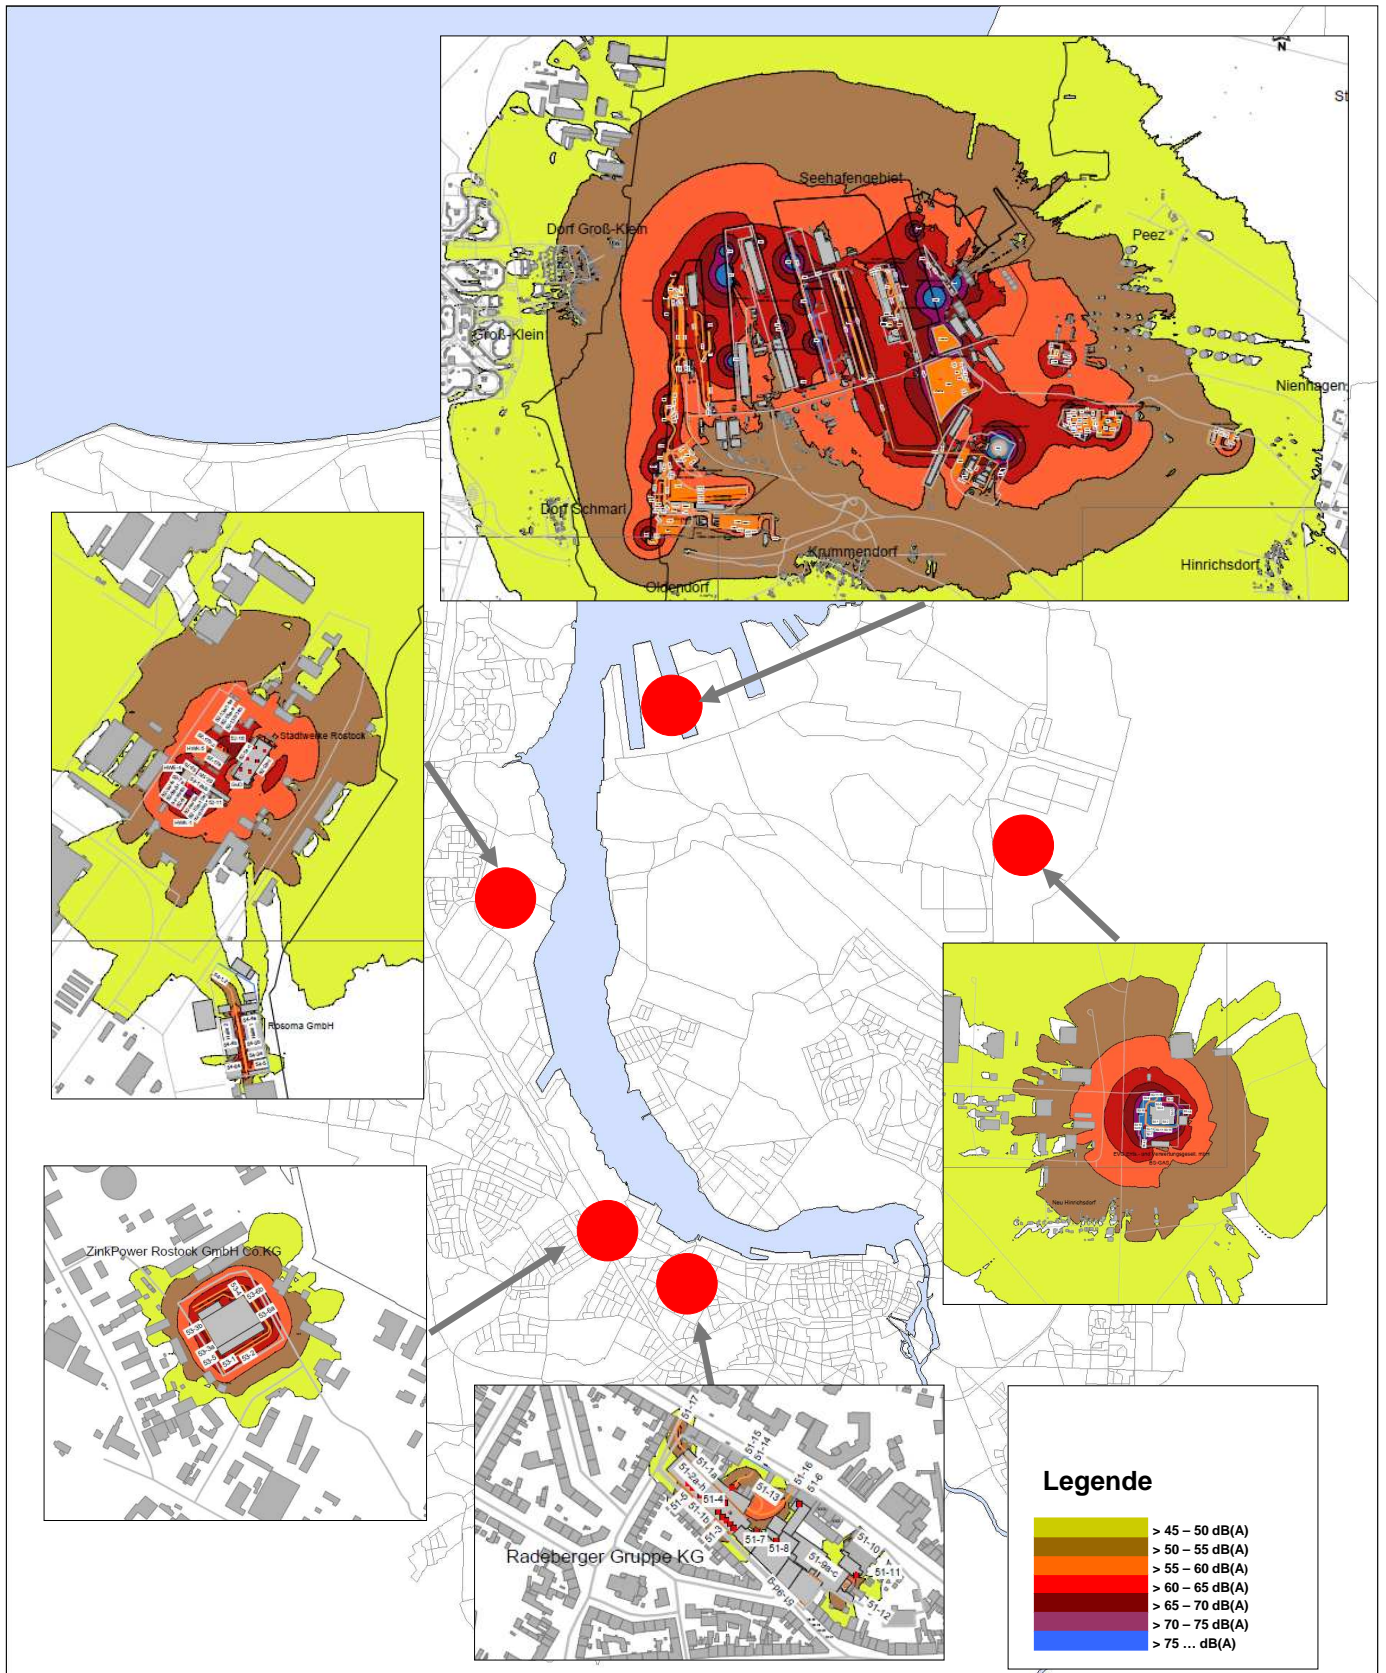

Ballungsraum Rostock

Übersicht Lärmkarten Gewerbe/Industrie

Tag-Abend- Nacht Pegel (L_{DEN})

Ballungsraum Rostock

Übersicht Lärmkarten Gewerbe/Industrie

Nachtpegel (L_{Night})